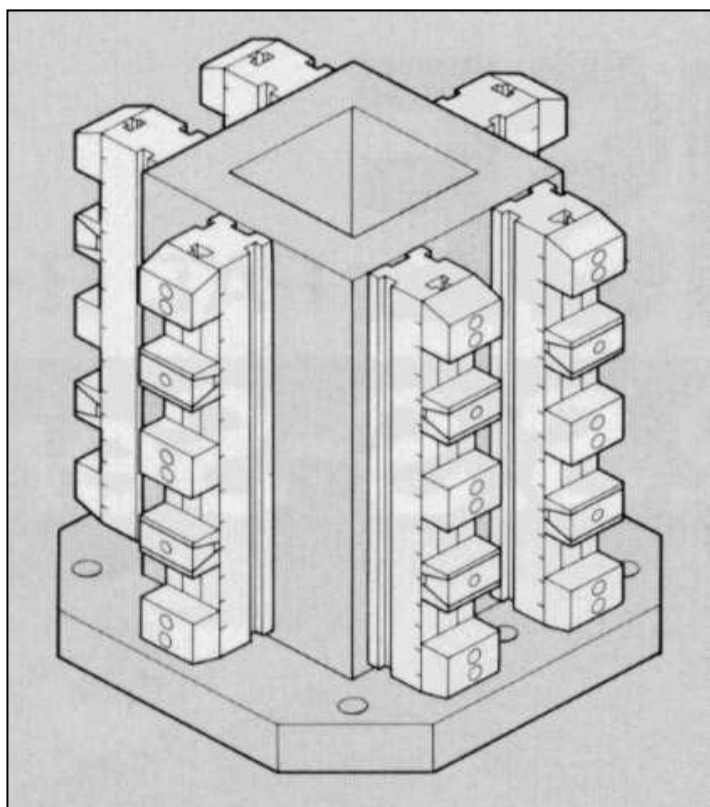

No 317

シングル用ジグプレート&イケール

(受注製作品)

《特長》

- PSSシリーズを多連使用する場合のジグプレートとして使用します。
バイスの着脱時間の短縮、外段取化が可能です。

※打ち合わせの上
製作いたします。

※打ち合わせの上
製作いたします。

★製品改良の為予告なく仕様を変更する事があります。